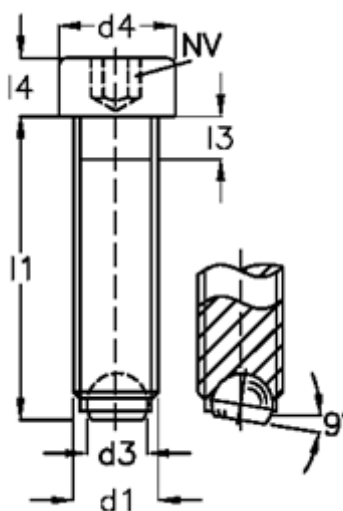

Varenummer: 20927627A
Beskrivelse: E+G Kuglespændeskruer
GN 606-M6-40-B

Mål

d1	= M6
d2	= 4.0
d3	= 3.2
d4	= 10
Indvendig sekskant	= 5.0
l1	= 40
l3	= 3.0
l4	= 6